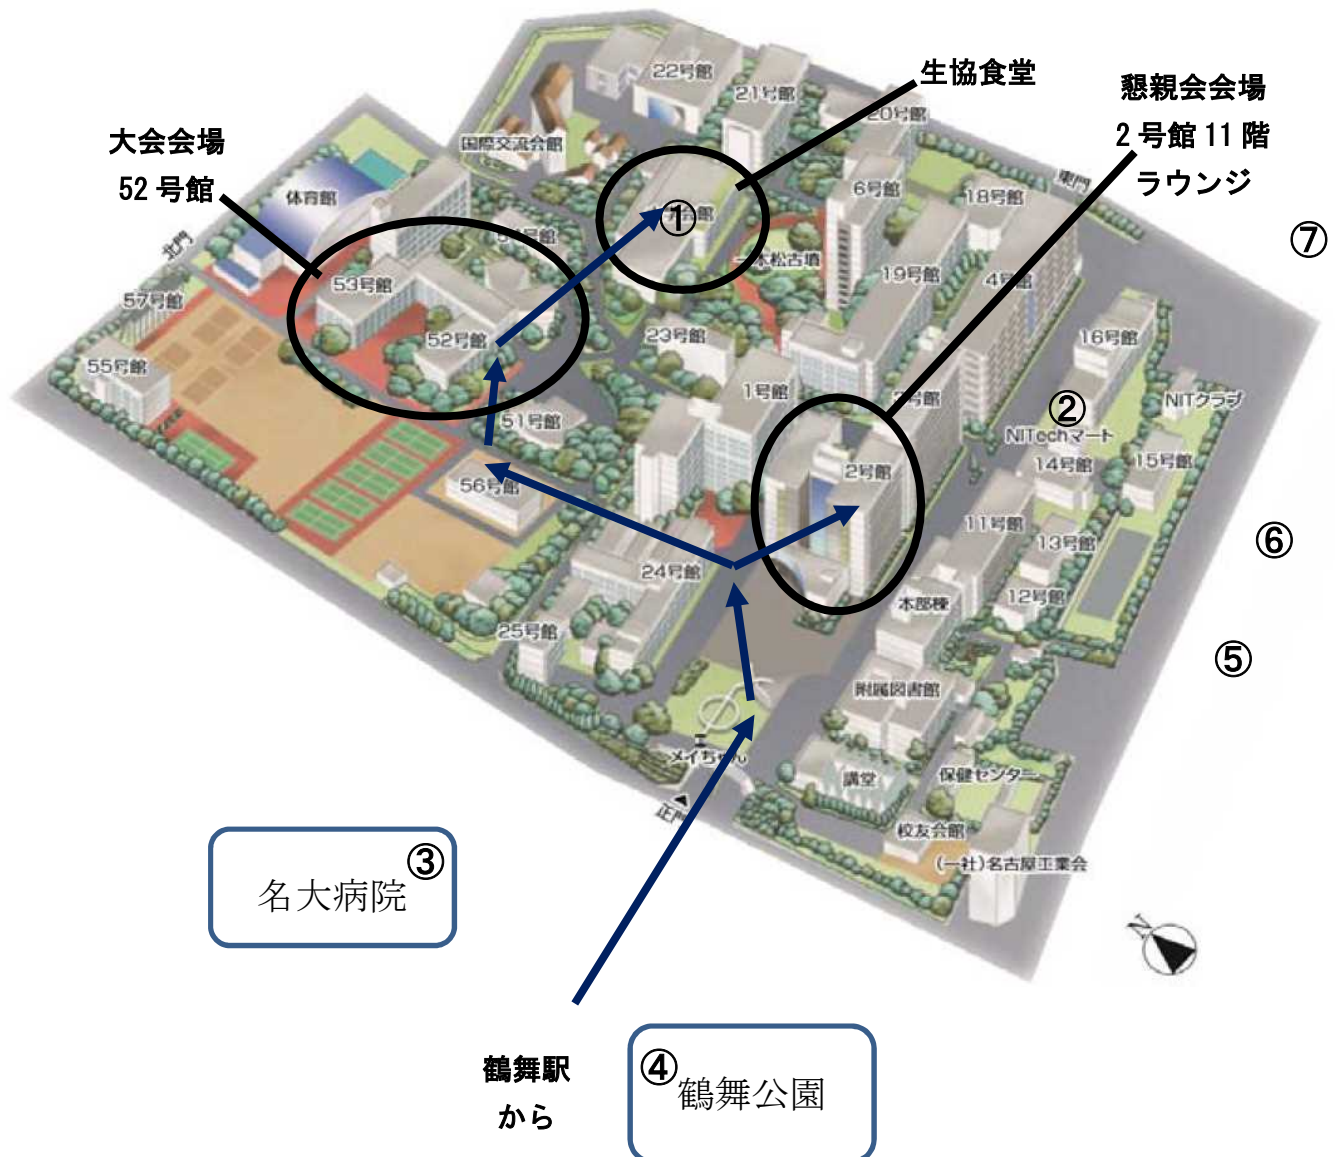

全国大会会場(名古屋工業大学)へのアクセス案内等

- JR 東海 中央本線 鶴舞駅下車
名大病院口から東へ約 400m
- 地下鉄 鶴舞線鶴舞駅下車
4番出口から西へ約 900m
桜通線吹上駅下車
5番出口から西へ約 900m
- 市バス 栄18系統・昭和巡回系統
名大病院下車東へ約 200m

会場と周辺のご案内

ランチ

① 生協食堂	大学構内	19(土)2階のみ
② NITech マート	大学構内	弁当のみ
③ 鶴友会館	名大病院構内	19(土)休業
④ さぼてん	大学正門前	19(土)休業
⑤ リーベ	大学南沿い	
⑥ みやこ	大学南沿い	19(土)休業
⑦ サークルK	大学南東	弁当のみ

鶴舞駅近辺、鶴舞公園内、名大病院内にも飲食店が多数あります